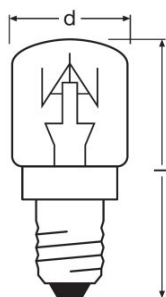

Elektriske data

Nominell effekt	15,00 W
Nominell spenning	240 V
Konstruksjonseffekt (watt)	15,00 W

Photometrical data

Lysstrøm	85 lm
Nominell lysytelse (lumen)	85 lm
Angitt lysytelse	85 lm
Fargegjengivelsesindeks Ra	100
Fargegjengivelsesindeks Ra	100

Lystekniske data

Starttid	0,0 s
Oppvarmingstid (60 %)	0,00 s

Mål og vekt

E14
IEC 7004-23

Diameter	22,0 mm
Total lengde	50,0 mm
Ytterkolbe	S22
Lengde	50,0 mm

Levetid

Nominell levetid på lampen	1000 h
Angitt levetid på lampen	1000 h